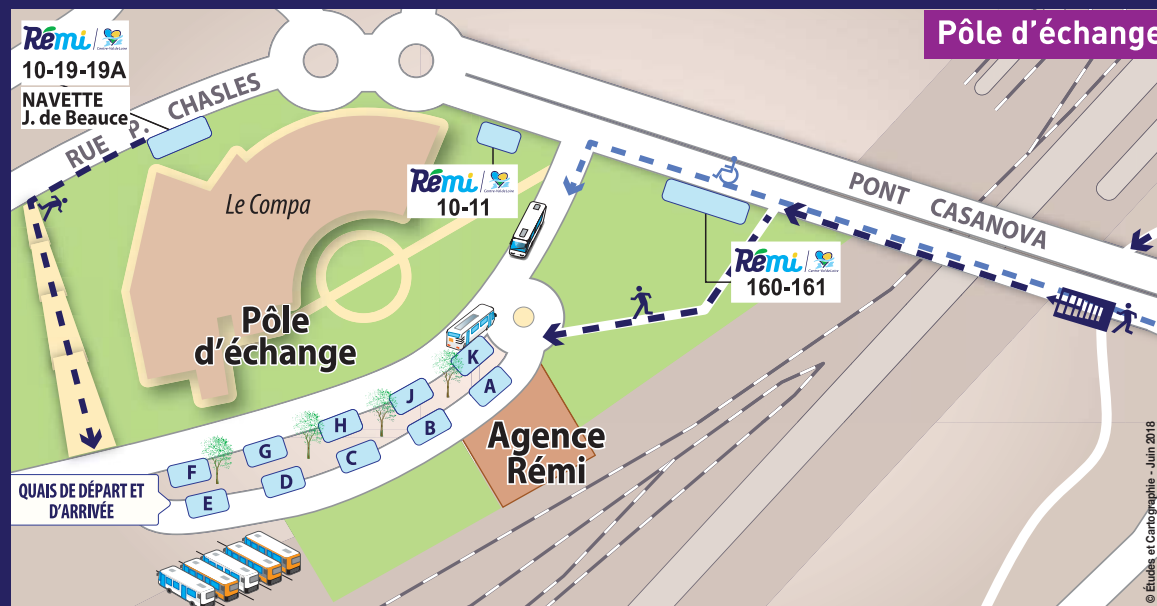

Noël : du 22 décembre 2018 au 6 janvier 2019 inclus

Hiver : du 16 février au 24 février 2019 inclus

Printemps : du 13 avril au 22 avril 2019 inclus

Info réseau

TRAVAUX DU PÔLE GARE DE CHARTRES

À compter de septembre 2018, en raison des travaux sur le secteur de la gare SNCF et de la gare routière le positionnement des arrêts du réseau Rémi est modifié.

LA GARE ROUTIÈRE EST DÉPLACÉE EN FACE DU COMPA où sont créés un pôle d'échange et une agence Rémi.

En savoir plus

> Pour toute précision complémentaire téléchargez notre plaquette d'information

> Retrouvez tous les arrêts, les lignes, les horaires et les infos réseau sur : www.remi-centrevalde Loire.fr

> Pour vos déplacements en Région Centre, consultez le site www.jv.malin.fr

ST LUPERCE >
OLLE >
ST GEORGES >
CHARTRES

Horaires à compter
du 3 septembre 2018

VOTRE CENTRALE
D'INFORMATION
ET DE RÉSERVATION